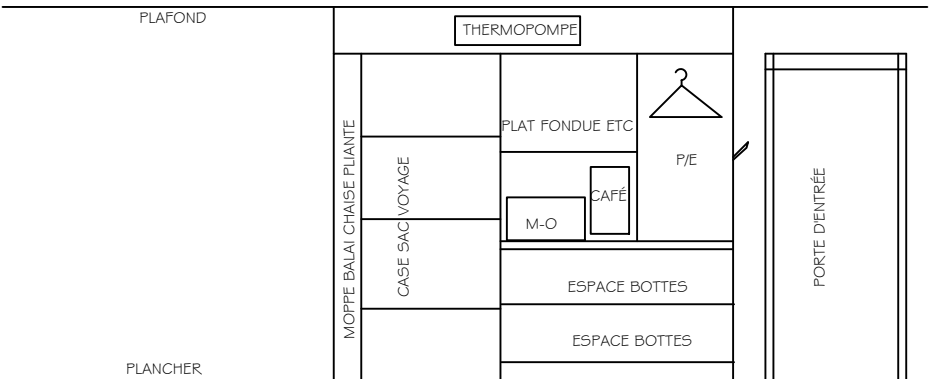

DÉTAILS MEUBLES MULTIRANGEMENT PROPOSÉ

PLAN BOX 288 PI²

24X12'

PLAN N.A.E.